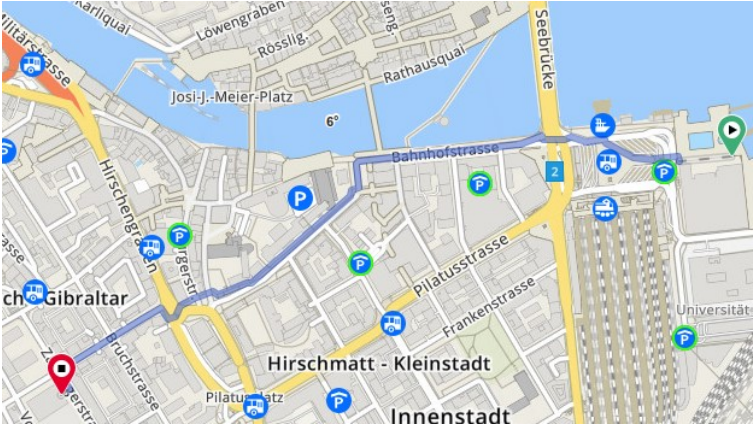

Badminton

Bruchhalle
Zähringerstrasse 16
6003 Luzern

Google Maps

12 Minuten

Sälihalle
Pilatusstrasse 61
6003 Luzern

Google Maps

12 Minuten

Basketball

Ruopigenhalle
 Ruopigenring 100a
 6015 Luzern

Google Maps

21 Minuten

3 Minuten

Basketball Ruopigen	Bus Nr. 2				
	Abfahrt Bahnhof	8.11	8.41	9.11	9.41
	Ankunft Frohburg	8.22	8.52	9.22	9.52
	Abfahrt Frohburg Nr. 40	8.30	9.00	9.30	10.00
	Ankunft Ruopigen Schulhaus	8.32	9.02	9.32	10.02

Unihockey

Meiersmatt
Südstrasse 36
6010 Kriens

Google Maps

14 Minuten

6 Minuten

Unihockey Meiersmatt	Bus Nr. 1							
	Abfahrt Bahnhof	8.38	8.45	8.53	9.00	9.08	9.15	9.23
	Ankunft Kriens, Pulvermühle	8.52	8.29	9.07	9.14	9.22	9.29	9.37

Volleyball / Pallavolo

Krauerhalle
Horwerstrasse 10
6010 Kriens

Google Maps

10 Minuten

4 Minuten

Volleyball Krauer	Bus Nr. 1							
	Abfahrt Bahnhof	8.38	8.45	8.53	9.00	9.08	9.15	9.23
	Ankunft Kriens, Hofmatt-Bellpark	8.48	8.55	9.03	9.10	9.18	9.25	9.33