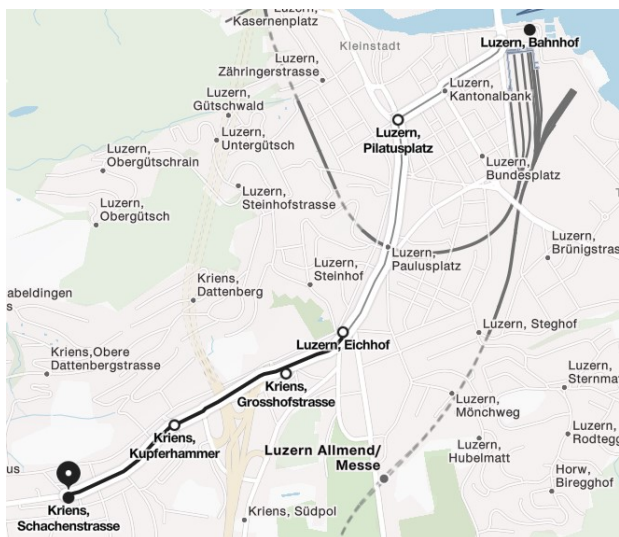

Ruopigenhalle
 Ruopigenring 100a
 6015 Luzern

Google Maps

21 Minuten

3 Minuten

Basketball Ruopigen	Bus Nr. 2				
	Abfahrt Bahnhof	8.11	8.41	9.11	9.41
	Ankunft Frohburg	8.22	8.52	9.22	9.52
	Abfahrt Frohburg Nr. 40	8.30	9.00	9.30	10.00
	Ankunft Ruopigen Schulhaus	8.32	9.02	9.32	10.02

Basketball

Staffeln

Obermättelstrasse 40
6015 Luzern

Google Maps

11 Minuten

8 Minuten

Basketball Staffeln	Bus Nr. 2								
	Abfahrt Bahnhof	8.34	8.41	8.49	8.56	9.04	9.11	9.19	
	Ankunft Schiff	8.45	8.52	9.00	9.07	9.15	9.22	9.30	

Basketball Staffeln	Bus Nr. 2								
	Abfahrt Bahnhof	8.34	8.41	8.49	8.56	9.04	9.11	9.19	
	Ankunft Schiff	8.45	8.52	9.00	9.07	9.15	9.22	9.30	

Beachvolleyball

Beachclub Kriens
 Horwerstrasse 24a
 6010 Kriens

Google Maps

9 Minuten

6 Minuten

Beachvolleyball Kleinfeld	Bus Nr. 1						
	Abfahrt Bahnhof	8.53	9.00	9.08	9.15	9.23	9.30
	Ankunft Schachenstrasse	9.02	9.09	9.17	9.24	9.32	9.39

Beachvolleyball Kleinfeld	Bus Nr. 1							
	Abfahrt Schachenstrasse	15.51	15.59	16.06	16.14	16.21	16.29	16.44
	Ankunft Bahnhof Luzern	16.03	16.11	16.18	16.26	16.33	16.41	16.56