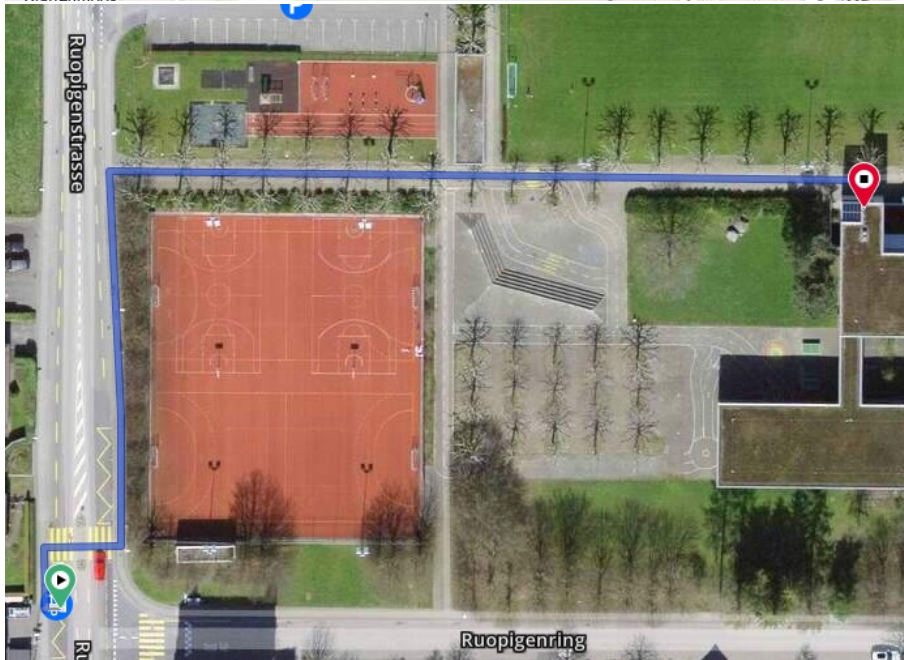

Badminton

Bruchhalle
Zähringerstrasse 16
6003 Luzern

Google Maps

12 Minuten

Sälihalle
Pilatusstrasse 61
6003 Luzern

Google Maps

12 Minuten

Basketball

Ruopigenhalle
 Ruopigenring 100a
 6015 Luzern

Google Maps

21 Minuten

3 Minuten

Basketball Ruopigen	Bus Nr. 2				
	Abfahrt Bahnhof	8.11	8.41	9.11	9.41
	Ankunft Frohburg	8.22	8.52	9.22	9.52
	Abfahrt Frohburg Nr. 40	8.30	9.00	9.30	10.00
	Ankunft Ruopigen Schulhaus	8.32	9.02	9.32	10.02