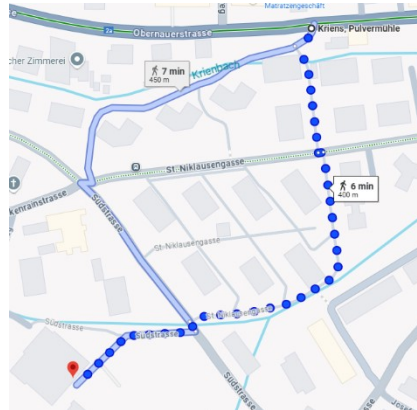

Tischtennis Würzenbach	Bus Nr. 6, 8	Nr. 6	Nr. 8	Nr. 6	Nr. 8	Nr. 6	Nr. 8	Nr. 6
	Abfahrt Brüelstrasse	15.45	15.51	15.58	16.03	16.08	16.13	16.18
	Ankunft Bahnhof Luzern	15.55	16.01	16.08	16.13	16.18	16.23	16.28

Unihockey

Meiersmatt
Südstrasse 36
6010 Kriens

Google Maps

14 Minuten

6 Minuten

Unihockey Meiersmatt	Bus Nr. 1							
	Abfahrt Bahnhof	8.38	8.45	8.53	9.00	9.08	9.15	9.23
	Ankunft Kriens, Pulvermühle	8.52	8.29	9.07	9.14	9.22	9.29	9.37

Unihockey Meiersmatt	Bus Nr. 1							
	Abfahrt Kriens, Pulvermühle	15.53	16.00	16.08	16.15	16.23	16.30	16.38
	Ankunft Bahnhof Luzern	16.11	16.18	16.26	16.33	16.41	16.48	16.56

Unihockey

Ruggern
Bosmattweg 1
6010 Kriens

Google Maps

13 Minuten

8 Minuten

Unihockey Ruggern	Bus Nr. 14							
	Abfahrt Bahnhof	8.27	8.37	8.47	9.02	9.17	9.32	9.47
	Ankunft Kriens, Grabenhof	8.40	8.51	9.00	9.15	9.30	9.45	10.00

Unihockey Ruggern	Bus Nr. 14							
	Abfahrt Kriens, Grabenhof	15.40	15.50	16.00	16.10	16.20	16.30	16.39
	Ankunft Bahnhof Luzern	15.54	16.04	16.14	16.24	16.34	16.44	16.53