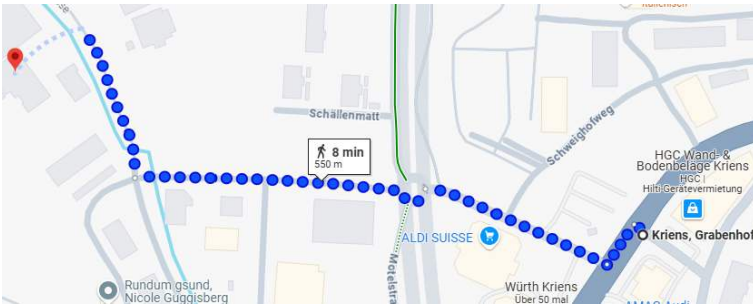

Unihockey

Meiersmatt
Südstrasse 36
6010 Kriens

Google Maps

14 Minuten

6 Minuten

Unihockey Meiersmatt	Bus Nr. 1							
	Abfahrt Bahnhof	8.38	8.45	8.53	9.00	9.08	9.15	9.23
	Ankunft Kriens, Pulvermühle	8.52	8.29	9.07	9.14	9.22	9.29	9.37

Unihockey Meiersmatt	Bus Nr. 1							
	Abfahrt Kriens, Pulvermühle	15.53	16.00	16.08	16.15	16.23	16.30	16.38
	Ankunft Bahnhof Luzern	16.11	16.18	16.26	16.33	16.41	16.48	16.56

Unihockey

Ruggern
Bosmattweg 1
6010 Kriens

Google Maps

13 Minuten

8 Minuten

Unihockey Ruggern	Bus Nr. 14							
	Abfahrt Bahnhof	8.27	8.37	8.47	9.02	9.17	9.32	9.47
	Ankunft Kriens, Grabenhof	8.40	8.51	9.00	9.15	9.30	9.45	10.00

Unihockey Ruggern	Bus Nr. 14							
	Abfahrt Kriens, Grabenhof	15.40	15.50	16.00	16.10	16.20	16.30	16.39
	Ankunft Bahnhof Luzern	15.54	16.04	16.14	16.24	16.34	16.44	16.53

Volleyball / Pallavolo

Krauerhalle
Horwerstrasse 10
6010 Kriens

Google Maps

10 Minuten

4 Minuten

Volleyball Krauer	Bus Nr. 1							
	Abfahrt Bahnhof	8.38	8.45	8.53	9.00	9.08	9.15	9.23
	Ankunft Kriens, Hofmatt-Bellpark	8.48	8.55	9.03	9.10	9.18	9.25	9.33