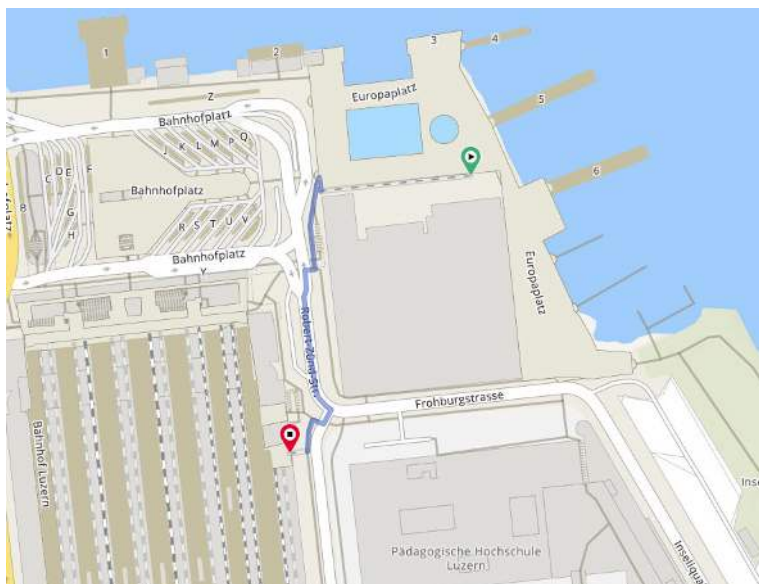

Google Maps

6 Minuten

2 Minuten

Handball Maihof	Bus Nr. 1							
	Abfahrt Bahnhof	8.32	8.40	8.47	8.55	9.02	9.10	9.17
	Ankunft Schlossberg	8.38	8.46	8.53	9.01	9.08	9.16	9.23
Handball Maihof	Bus Nr. 1							
	Abfahrt Schlossberg	15.52	16.00	16.07	16.15	16.22	16.30	16.34
	Ankunft Bahnhof Luzern	15.59	16.07	16.14	16.22	16.29	16.37	16.42

Handball / Pallamano

Bahnhofhalle
Robert-Zünd-Strasse 6
6003 Luzern

Google Maps

5 Minuten

Leichtathletik / Athlétisme / Atletica leggera

Leichtathletikstadion

Horwerstrasse 87
6005 Luzern

Google Maps