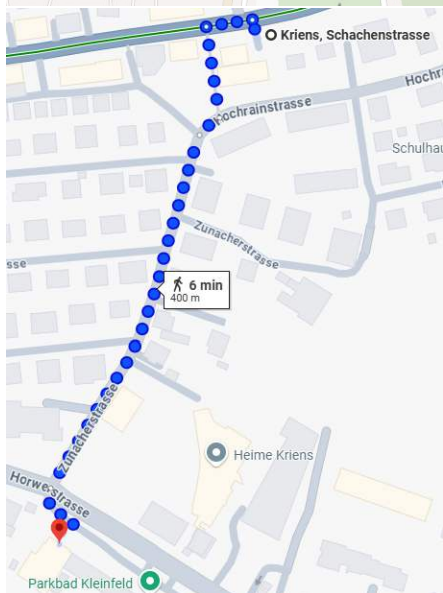

Ruopigenhalle
 Ruopigenring 100a
 6015 Luzern

Google Maps

21 Minuten

3 Minuten

Basketball Ruopigen	Bus Nr. 2				
	Abfahrt Bahnhof	8.11	8.41	9.11	9.41
	Ankunft Frohburg	8.22	8.52	9.22	9.52
	Abfahrt Frohburg Nr. 40	8.30	9.00	9.30	10.00
	Ankunft Ruopigen Schulhaus	8.32	9.02	9.32	10.02

Basketball

Staffeln

Obermättelstrasse 40
6015 Luzern

Google Maps

11 Minuten

8 Minuten

Basketball Staffeln	Bus Nr. 2								
	Abfahrt Bahnhof	8.34	8.41	8.49	8.56	9.04	9.11	9.19	
	Ankunft Schiff	8.45	8.52	9.00	9.07	9.15	9.22	9.30	

Basketball Staffeln	Bus Nr. 2								
	Abfahrt Bahnhof	8.34	8.41	8.49	8.56	9.04	9.11	9.19	
	Ankunft Schiff	8.45	8.52	9.00	9.07	9.15	9.22	9.30	

Beachvolleyball

Beachclub Kriens
 Horwerstrasse 24a
 6010 Kriens

Google Maps

9 Minuten

6 Minuten

Beachvolleyball Kleinfeld	Bus Nr. 1						
	Abfahrt Bahnhof	8.53	9.00	9.08	9.15	9.23	9.30
	Ankunft Schachenstrasse	9.02	9.09	9.17	9.24	9.32	9.39

Beachvolleyball Kleinfeld	Bus Nr. 1							
	Abfahrt Schachenstrasse	15.51	15.59	16.06	16.14	16.21	16.29	16.44
	Ankunft Bahnhof Luzern	16.03	16.11	16.18	16.26	16.33	16.41	16.56