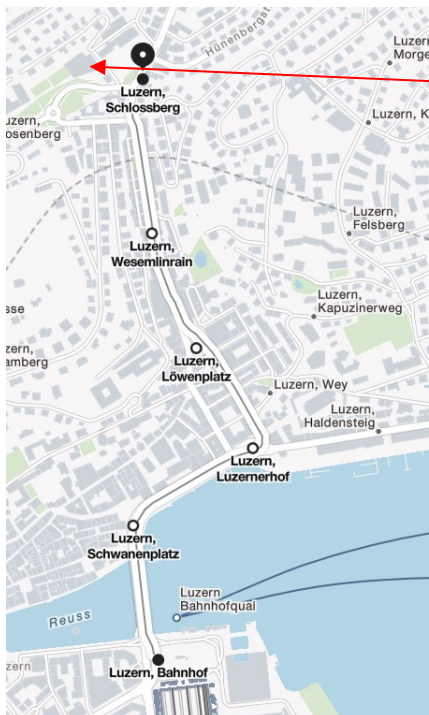

Handball / Pallamano

Maihofhalle
Maihofstrasse 7
6006 Luzern

Google Maps

6 Minuten

2 Minuten