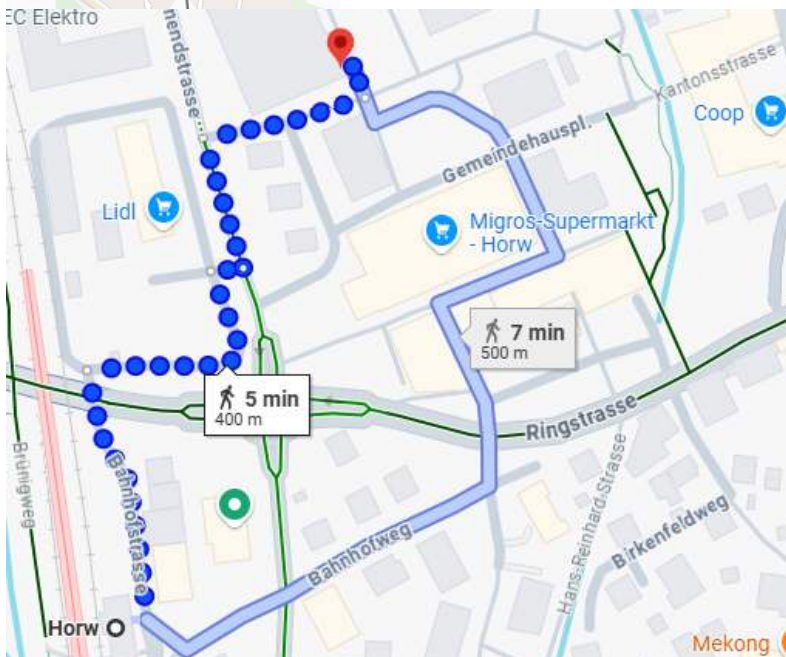

Google Maps

13 Minuten

8 Minuten

Unihockey Ruggern	Bus Nr. 14							
	Abfahrt Bahnhof	8.27	8.37	8.47	9.02	9.17	9.32	9.47
	Ankunft Kriens, Grabenhof	8.40	8.51	9.00	9.15	9.30	9.45	10.00

Unihockey Ruggern	Bus Nr. 14							
	Abfahrt Kriens, Grabenhof	15.40	15.50	16.00	16.10	16.20	16.30	16.39
	Ankunft Bahnhof Luzern	15.54	16.04	16.14	16.24	16.34	16.44	16.53

Volleyball / Pallavolo

Krauerhalle
Horwerstrasse 10
6010 Kriens

Google Maps

10 Minuten

4 Minuten

Volleyball Krauer	Bus Nr. 1							
	Abfahrt Bahnhof	8.38	8.45	8.53	9.00	9.08	9.15	9.23
	Ankunft Kriens, Hofmatt-Bellpark	8.48	8.55	9.03	9.10	9.18	9.25	9.33

Volleyball Krauer	Bus Nr. 1							
	Abfahrt Kriens, Hofmatt-Bellpark	15.43	15.50	15.58	16.05	16.13	16.20	16.28
	Ankunft Bahnhof Luzern	15.56	16.03	16.11	16.18	16.26	16.33	16.41

Volleyball / Pallavolo

Horwerhalle
Allmendstrasse 16a
6048 Horw

Google Maps

7 Minuten

5 Minuten

Volleyball Horw	Bahn	S41	S4	S5	S4	S4	S5	S4
	Abfahrt Luzern	8.19	8.27	8.42	8.57	9.27	9.42	9.57
	Ankunft Horw	8.26	8.33	8.49	9.03	9.33	9.48	10.03

Volleyball Horw	Bahn	S5	S4	S41	S5	S4	S41	S5
	Abfahrt Horw	15.38	15.53	16.01	16.08	16.23	16.31	16.38
	Ankunft Bahnhof Luzern	15.46	16.01	16.08	16.16	16.31	16.38	16.46