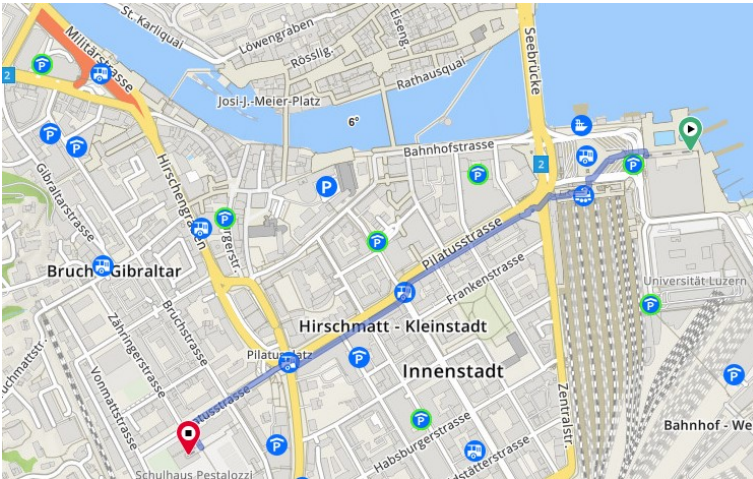

Badminton

Bruchhalle
Zähringerstrasse 16
6003 Luzern

Google Maps

12 Minuten

Sälihalle
Pilatusstrasse 61
6003 Luzern

Google Maps

12 Minuten

Basketball

Ruopigenhalle
 Ruopigenring 100a
 6015 Luzern

Google Maps

21 Minuten

3 Minuten

Basketball Ruopigen	Bus Nr. 2				
	Abfahrt Bahnhof	8.11	8.41	9.11	9.41
	Ankunft Frohburg	8.22	8.52	9.22	9.52
	Abfahrt Frohburg Nr. 40	8.30	9.00	9.30	10.00
	Ankunft Ruopigen Schulhaus	8.32	9.02	9.32	10.02

Unihockey

Meiersmatt
Südstrasse 36
6010 Kriens

Google Maps

14 Minuten

6 Minuten

Unihockey Meiersmatt	Bus Nr. 1							
	Abfahrt Bahnhof	8.38	8.45	8.53	9.00	9.08	9.15	9.23
	Ankunft Kriens, Pulvermühle	8.52	8.29	9.07	9.14	9.22	9.29	9.37

Volleyball / Pallavolo

Krauerhalle
Horwerstrasse 10
6010 Kriens

Google Maps

10 Minuten

4 Minuten

Volleyball Krauer	Bus Nr. 1							
	Abfahrt Bahnhof	8.38	8.45	8.53	9.00	9.08	9.15	9.23
	Ankunft Kriens, Hofmatt-Bellpark	8.48	8.55	9.03	9.10	9.18	9.25	9.33