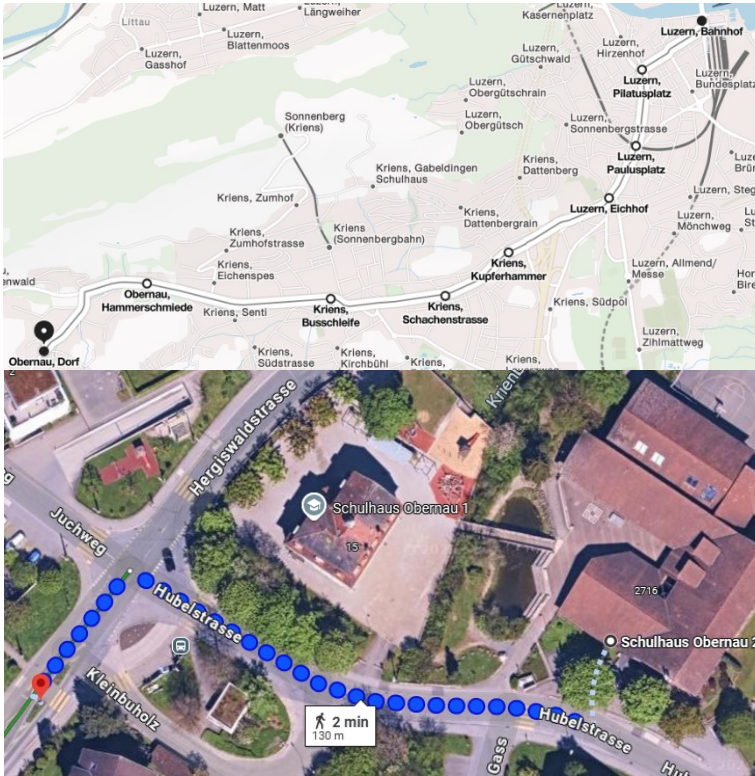

OL / CO / CO

Team

Schulhaus Obernau

Hubelstrasse
6012 Luzern

Google Maps

18 Minuten

2 Minuten

OL Team (Vormittag)	Bus Nr. 1								
	Abfahrt Bahnhof	8.45	8.53	9.00	9.08	9.15	9.23	9.30	
	Ankunft Obernau, Dorf	9.03	9.11	9.18	9.26	9.33	9.41	9.48	

Staffel / Relais / Staffetta

Google Maps

9 Minuten

8 Minuten

Parkbad Kleinfeld

Horwerstrasse 24
6010 Kriens

OL Staffel (Nachmittag)	Bus Nr. 1								
	Abfahrt Obernau, Dorf	11.35	11.42	11.50	11.57	12.05	12.12	12.20	
	Ankunft Schachenstrasse	11.44	11.51	11.59	12.06	12.14	12.21	12.29	