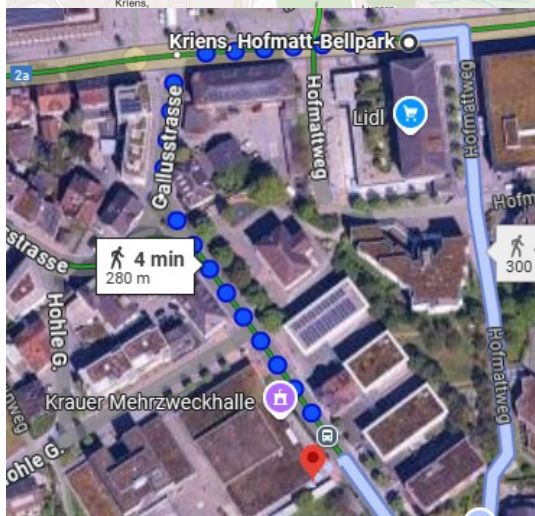

Google Maps

13 Minuten

8 Minuten

Unihockey Ruggern	Bus Nr. 14							
	Abfahrt Bahnhof	8.27	8.37	8.47	9.02	9.17	9.32	9.47
	Ankunft Kriens, Grabenhof	8.40	8.51	9.00	9.15	9.30	9.45	10.00

Unihockey Ruggern	Bus Nr. 14							
	Abfahrt Kriens, Grabenhof	15.40	15.50	16.00	16.10	16.20	16.30	16.39
	Ankunft Bahnhof Luzern	15.54	16.04	16.14	16.24	16.34	16.44	16.53

Volleyball / Pallavolo

Krauerhalle
Horwerstrasse 10
6010 Kriens

Google Maps

10 Minuten

4 Minuten

Volleyball Krauer	Bus Nr. 1							
	Abfahrt Bahnhof	8.38	8.45	8.53	9.00	9.08	9.15	9.23
	Ankunft Kriens, Hofmatt-Bellpark	8.48	8.55	9.03	9.10	9.18	9.25	9.33

Volleyball Krauer	Bus Nr. 1							
	Abfahrt Kriens, Hofmatt-Bellpark	15.43	15.50	15.58	16.05	16.13	16.20	16.28
	Ankunft Bahnhof Luzern	15.56	16.03	16.11	16.18	16.26	16.33	16.41

Volleyball / Pallavolo

Horwerhalle
Allmendstrasse 16a
6048 Horw