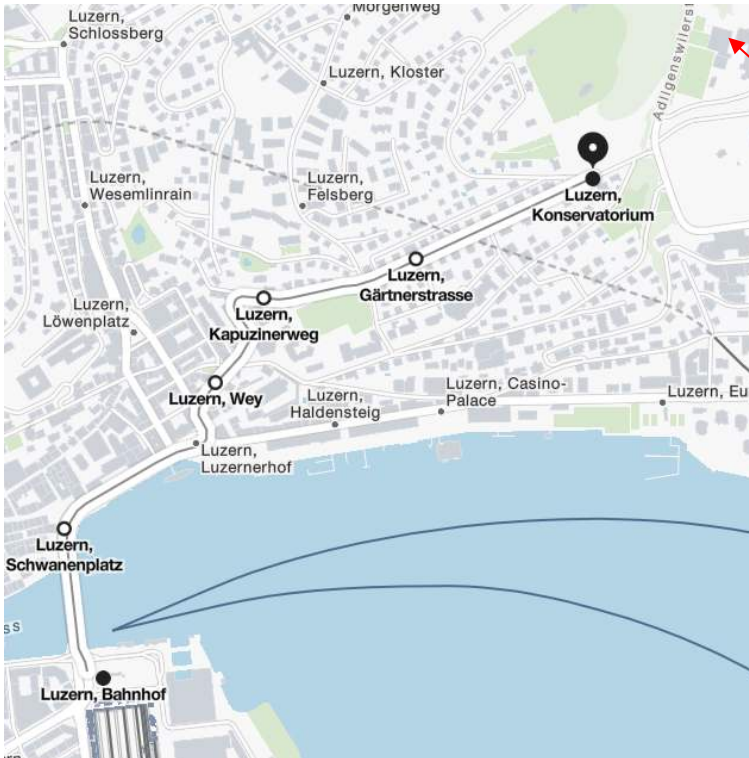

Ruopigenhalle
 Ruopigenring 100a
 6015 Luzern

Google Maps

21 Minuten

3 Minuten

Basketball Ruopigen	Bus Nr. 2				
	Abfahrt Bahnhof	8.11	8.41	9.11	9.41
	Ankunft Frohburg	8.22	8.52	9.22	9.52
	Abfahrt Frohburg Nr. 40	8.30	9.00	9.30	10.00
	Ankunft Ruopigen Schulhaus	8.32	9.02	9.32	10.02

Basketball Staffeln	Bus Nr. 2								
	Abfahrt Bahnhof	8.34	8.41	8.49	8.56	9.04	9.11	9.19	
	Ankunft Schiff	8.45	8.52	9.00	9.07	9.15	9.22	9.30	

Beachvolleyball

Beachclub Kriens
 Horwerstrasse 24a
 6010 Kriens

Google Maps

9 Minuten

6 Minuten

Beachvolleyball Kleinfeld	Bus Nr. 1						
	Abfahrt Bahnhof	8.53	9.00	9.08	9.15	9.23	9.30
	Ankunft Schachenstrasse	9.02	9.09	9.17	9.24	9.32	9.39

Beachvolleyball Kleinfeld	Bus Nr. 1							
	Abfahrt Schachenstrasse	15.51	15.59	16.06	16.14	16.21	16.29	16.44
	Ankunft Bahnhof Luzern	16.03	16.11	16.18	16.26	16.33	16.41	16.56

Geräteturnen / Gymnsatigue / Ginnastica

Utenberghalle
Utenbergstrasse 3
6006 Luzern

Google Maps

6 Minuten

8 Minuten

Geräteturnen Utenberg	Bus Nr. 14						
	Abfahrt Bahnhof	8.32	8.47	9.02	9.17	9.32	9.47
	Ankunft Konservatorium	8.38	8.53	9.08	9.23	9.38	9.53